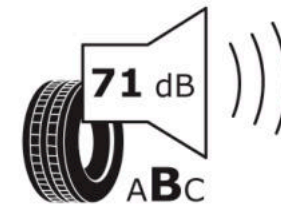

Δελτίο Πληροφοριών Προϊόντος

ΚΑΝΟΝΙΣΜΟΣ (ΕΕ) 2020/740

Μάρκα	MICHELIN
Εμπορική ονομασία	PRIMACY 3 *MOE
Αναγνωριστικό μοντέλου	743304
Διάσταση	225/55R17
Δείκτης ικανότητας φόρτωσης	97
Σύμβολο κατηγορίας ταχύτητας	Y
Κατηγορία ως προς την εξοικονόμηση καυσίμου	C
Κατηγορία ως προς την πρόσφυση του ελαστικού σε υγρό οδόστρωμα	A
Κατηγορία εξωτερικού θορύβου κύλισης	B
Τιμή εξωτερικού θορύβου κύλισης	71 dB
Ελαστικό για χρήση σε συνθήκες έντονης χιονόπτωσης	Όχι
Ελαστικό πρόσφυσης στον πάγο	Όχι
Ημερομηνία έναρξης παραγωγής	13/13
Ημερομηνία λήξης παραγωγής	
Κατηγορία Φορτίου	SL
Επιπλέον πληροφορίες	225/55 R17 97Y TL PRIMACY 3 ZP*MOE GRNX MI

ENERG

MICHELIN

743304

225/55R17 97 Y

C1

2020/740