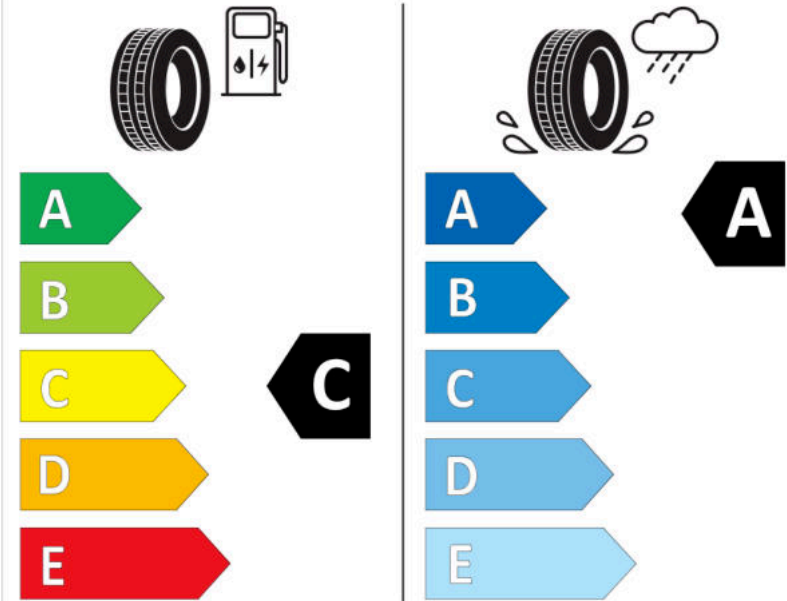

Δελτίο Πληροφοριών Προϊόντος

ΚΑΝΟΝΙΣΜΟΣ (ΕΕ) 2020/740

Μάρκα	MICHELIN
Εμπορική ονομασία	PRIMACY 3 *MOE
Αναγνωριστικό μοντέλου	743304
Διάσταση	225/55R17
Δείκτης ικανότητας φόρτωσης	97
Σύμβολο κατηγορίας ταχύτητας	Y
Κατηγορία ως προς την εξοικονόμηση καυσίμου	C
Κατηγορία ως προς την πρόσφυση του ελαστικού σε υγρό οδόστρωμα	A
Κατηγορία εξωτερικού θορύβου κύλισης	B
Τιμή εξωτερικού θορύβου κύλισης	71 dB
Ελαστικό για χρήση σε συνθήκες έντονης χιονόπτωσης	Όχι
Ελαστικό πρόσφυσης στον πάγο	Όχι
Ημερομηνία έναρξης παραγωγής	13/13
Ημερομηνία λήξης παραγωγής	
Κατηγορία Φορτίου	SL
Επιπλέον πληροφορίες	225/55 R17 97Y TL PRIMACY 3 ZP*MOE GRNX MI

ENERG

MICHELIN

743304

225/55R17 97 Y

C1

2020/740